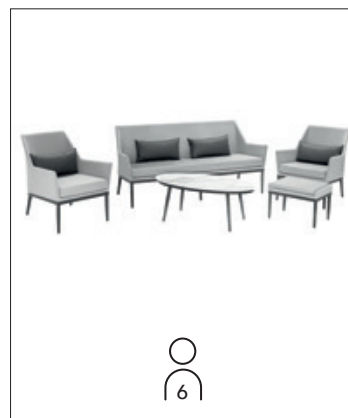

SALON CABRERA GRIS PERLE / P. 58

1 canapé 3 places : l. 191 x P. 72 x H. 88 cm
2 fauteuils : l. 75 x P. 72 x H. 88 cm
1 repose-pieds / tabouret : l. 60 x P. 42 x H. 42 cm
1 table ovale : L. 120 x l. 66 x H. 45 cm
SL-2207
3110069712183