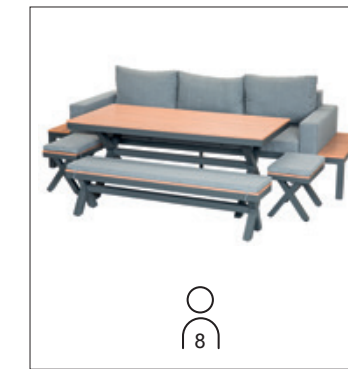

FAUTEUIL MILOS ANTHRACITE / P. 40

I. 55 x P. 59 x H. 85 cm
AL 02 031
3110069711032

FAUTEUIL MILOS IVOIRE / P. 42

I. 55 x P. 59 x H. 85 cm
AL 02 062
3110069711049

INDEX BANC

BANC TECK SEYCHELLES / P. 6

I. 240 x P. 40 x H. 45 cm
BC-2202
3110069711315

INDEX SALONS DE REPAS ET DE DÉTENTE

SALON REPAS BORNÉO / P. 30

Table : L. 115 x l. 52 x H. 74 cm
Fauteuils : l. 52 x P. 50 x H. 67 cm
Tabourets : l. 43 x P. 43 x H. 40 cm
RE 55 049
3110069712015

SALON REPAS GUADELOUPE
P. 52