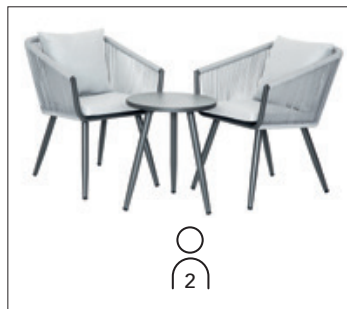

SALON AMORGOS / P. 50

2 Fauteuils : l. 59 x P. 64 x H. 79 cm
1 Table Ø 45 x H. 55 cm
SL-2208
3110069712138