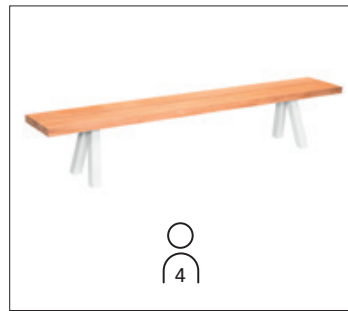

FAUTEUIL MILOS ANTHRACITE / P. 40

I. 55 x P. 59 x H. 85 cm
AL 02 031
3110069711032

FAUTEUIL MILOS IVOIRE / P. 42

I. 55 x P. 59 x H. 85 cm
AL 02 062
3110069711049

INDEX BANC

BANC TECK SEYCHELLES / P. 6

I. 240 x P. 40 x H. 45 cm
BC-2202
3110069711315

INDEX SALONS DE REPAS ET DE DÉTENTE

SALON REPAS BORNÉO / P. 30

Table : L. 115 x l. 52 x H. 74 cm
Fauteuils : l. 52 x P. 50 x H. 67 cm
Tabourets : l. 43 x P. 43 x H. 40 cm
RE 55 049
3110069712015

SALON REPAS GUADELOUPE
P. 52