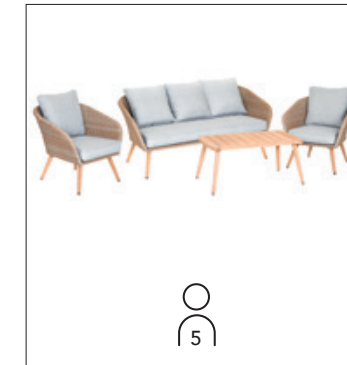

SALON KOH TAO 5 PLACES / P. 48

1 canapé 3 places :
l. 168 x P. 75 x H. 76 cm
2 fauteuils :
l. 75 x P. 75 x H. 76 cm
1 table :
L. 95 x l. 56 x H. 45 cm
SL-2201L
3110069712107